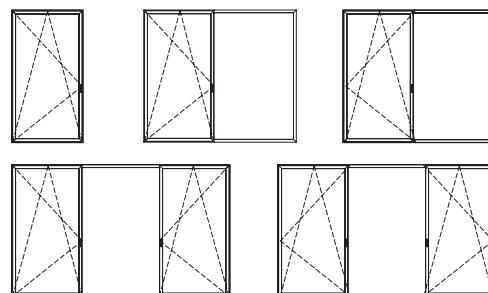

### Informatie

- HYWIN + is het 18 mm draaikip raamsysteem dat past binnen het Hyline minimal schrijnwerk.
- Het HYWIN + raam heeft de bijzondere karakteristiek dat het een gelijkaardig uitzicht vertoont als de HYLINE schuiframen. De woning krijgt hierdoor een uitgesproken uniforme look qua raamelementen, zowel voor de vaste als voor de draai-kip – en de schuifelementen.
- De passende geïntegreerde raamkruk van 18 mm zorgen samen met het verdoken beslag voor de strakke lijnvoering.
- Maximalisme is hierbij het codewoord, kortom een minimaal draairaam systeem met maximale afmetingen.

maximale hoogte	3500 mm
maximale breedte	1700 mm
maximaal vleugelgewicht	180 kg
maximale glasdikte	38 mm