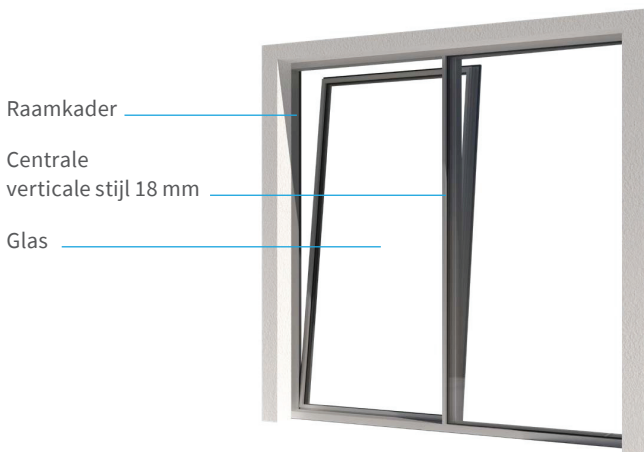

### Informatie

- HYWIN + is het 18 mm draaikip raamsysteem dat past binnen het Hyline minimal schrijnwerk.
- Het HYWIN + raam heeft de bijzondere karakteristiek dat het een gelijkaardig uitzicht vertoont als de HYLINE schuiframen. De woning krijgt hierdoor een uitgesproken uniforme look qua raamelementen, zowel voor de vaste als voor de draai-kip – en de schuifelementen.
- De passende geïntegreerde raamkruk van 18 mm zorgen samen met het verdoken beslag voor de strakke lijnvoering.
- Maximalisme is hierbij het codewoord, kortom een minimaal draairaam systeem met maximale afmetingen.

maximale hoogte	3500 mm
maximale breedte	1700 mm
maximaal vleugelgewicht	180 kg
maximale glasdikte	38 mm