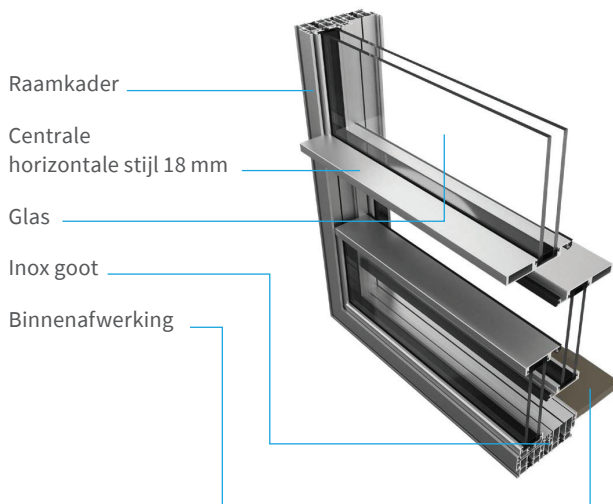

## HYGUI.

INDOOR AND OUTDOOR PASSAGES.

### Systemtoepassingen

### Informatie

- HYGUI is een revolutionair guillotineraam binnen het Hyline concept met opnieuw de 18 mm horizontale middenstijl in zicht.
- Deze zijn verticaal schuivend met maximale afmetingen al dan niet in een geautomatiseerde toepassing.
- De HYGUI guillotine kan met zijn zijdelings gewichten bovendien ook volledig worden ingewerkt in een wand, een vloer of een plafond.

maximale hoogte	3500 mm
maximale breedte	1700 mm
maximaal vleugelgewicht	180 kg
maximale glasdikte	38 mm